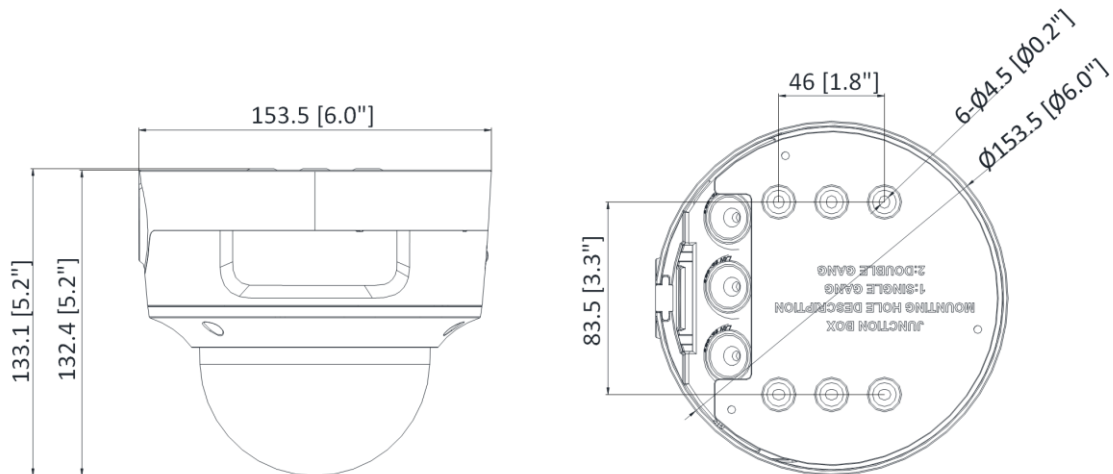

▪ Available Model

DS-2CD3786G2-IZS (2.7 to 13.5 mm)

DS-2CD3786G2-IZS (7 to 35 mm)(C)

▪ Dimension

Unit: mm (inch)

▪ Accessory

▪ Optional

DS-1227ZJ-DM37 In-ceiling Mount	DS-1473ZJ-155B Wall Mount	DS-1475ZJ-SUS Vertical Pole Mount	DS-1473ZJ-155 Wall Mount	DS-1471ZJ-155 Pendant Mount
				
DS-1476ZJ-SUS Corner Mount				